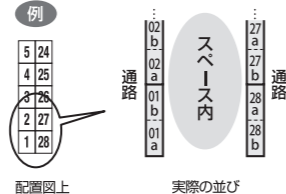

会場配置図

入退場の際には必ず
カタログ(ティアズマガジン)本体をご提示ください。

各スペースは…
通路から見て
右側が a、
左側が b
となります。

出展企業のご案内

- 01 ABJ (STOP!海賊版キャンペーン)
- 02 文化庁 弁護士無料相談会 (著作権相談)
- 03 CSTax (税務相談)
- 04 コンパス (電子書籍配信)
- 05 緑陽社 (印刷所)
- 06 グラフィック (印刷所)
- 07 太陽出版 (印刷所)
- 08 JAM レトロ印刷・SURIMACCA (印刷所)
- 09 秋葉紙業 (アナログ画材)
- 10 ねこのしっぽ (印刷所)
- 11 関西美術印刷 (印刷所)
- 12 RED TRAIN (印刷所)
- 13 トリニティ (印刷所)
- 14 アリスブックス (同人書店) アシスタント背景美術
- 15 MAEDAX 派 (マンガ講座)