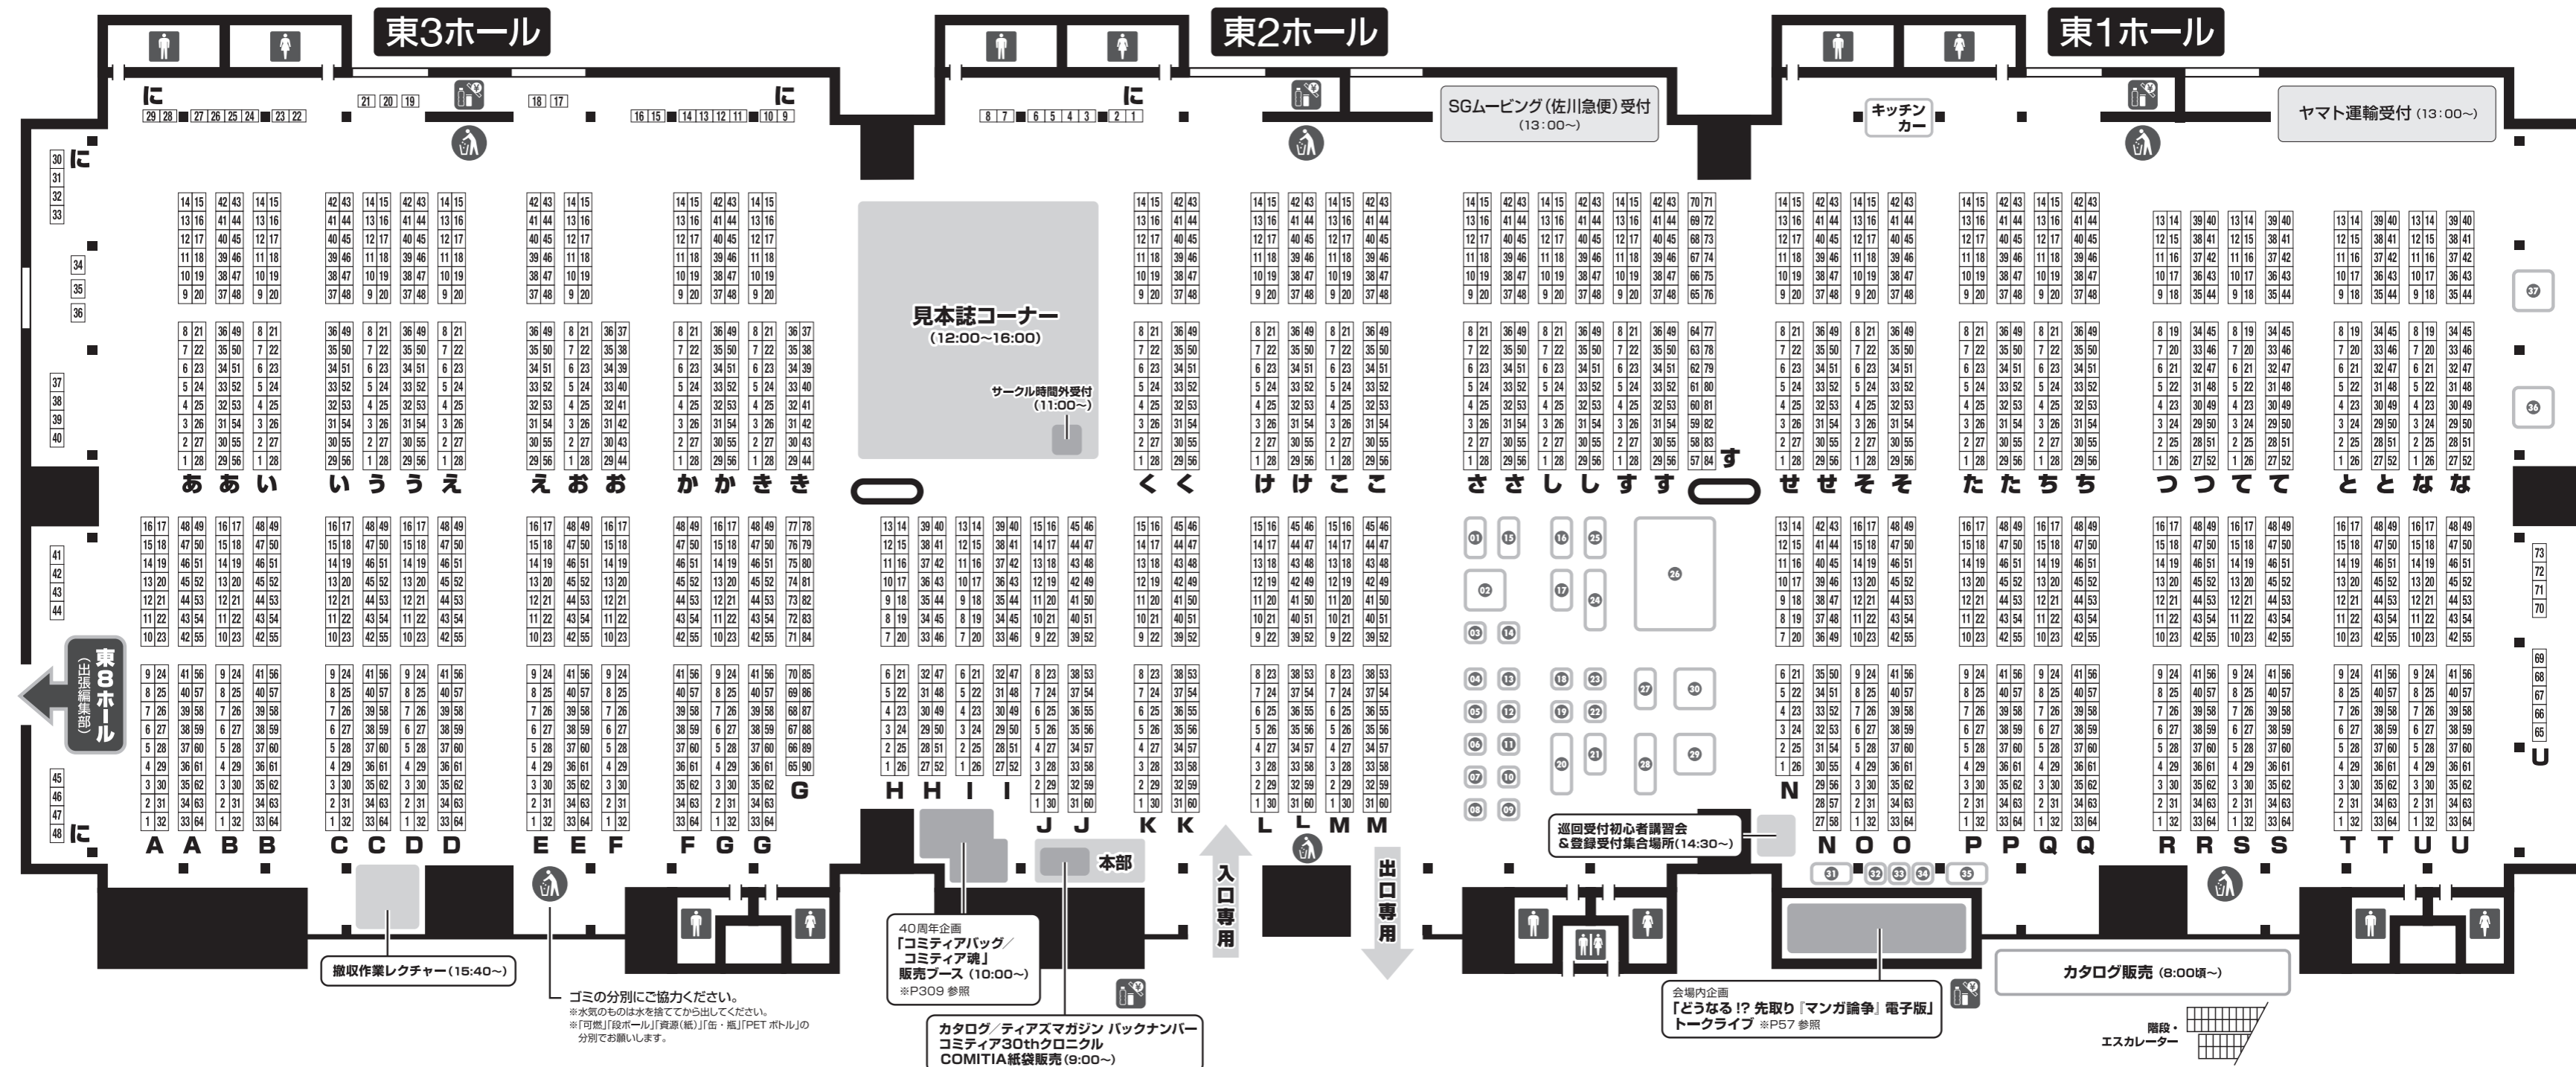

【開催日】2024年5月26日(日)

【会場】東京ビッグサイト

東1・2・3・8ホール

【開場時間】11:00~16:00

見本誌コーナー
(12:00~16:00)
サークル時間外受付
(11:00~)

SGムービング(佐川急便)受付
(13:00~)

キッチンカー

ヤマト運輸受付 (13:00~)