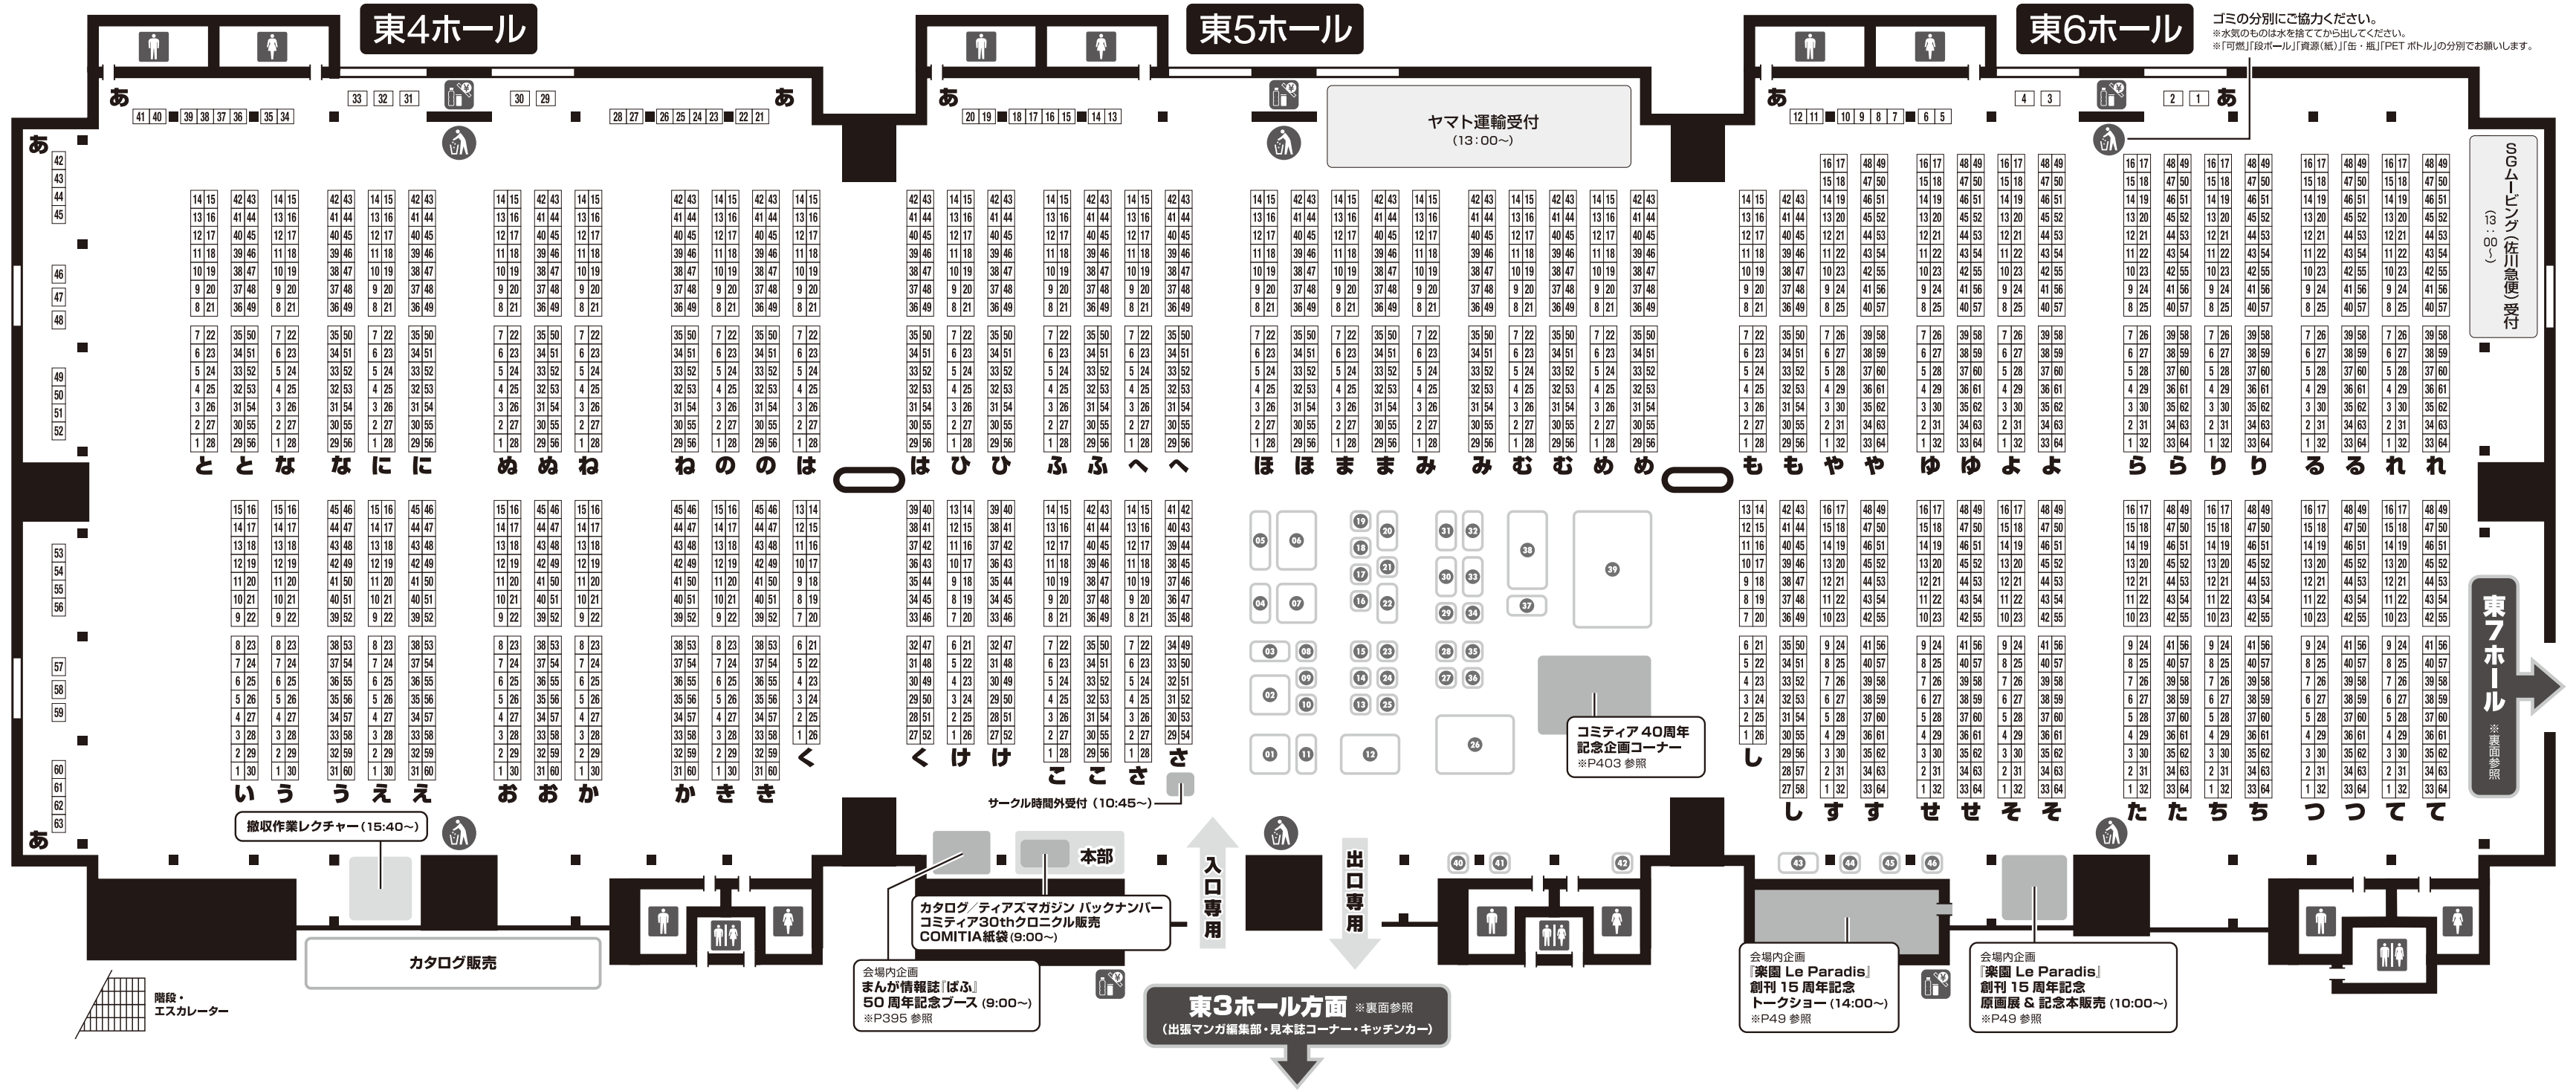

会場配置図

各スペースは…
通路から見て
右側が a、
左側が b
となります。

出展企業のご案内

- ① CLIP STUDIO PAINT with Wacom (デジタル画材)
- ② コピック & アイシー (アナログ画材)
- ③ デリーター (アナログ画材)
- ④ ステッドラー日本 (アナログ画材)
- ⑤ 呉竹 (アナログ画材)
- ⑥ メロンブックス (同人書店)
- ⑦ とらのあな (同人書店)
- ⑧ 日本理化学工業 (アナログ画材)
- ⑨ Ostrich×Fairy Inote.l (アナログ画材)
- ⑩ 秋葉紙業 (アナログ画材)
- ⑪ JAM レトロ印刷・SURIMACCA (印刷所)
- ⑫ 日本同人誌印刷業組合 (印刷所)
- ⑬ プロス (印刷所)
- ⑭ あかつき印刷 (印刷所)
- ⑮ 同人誌印刷サンライズ (印刷所)
- ⑯ グラフィック (印刷所)
- ⑰ RED TRAIN (印刷所)
- ⑱ トリニティ (印刷所)
- ⑲ アリスブックス (同人書店)
- ⑳ クロスフォリオ出版 (電子書籍配信)
- ㉑ コンパス (電子書籍配信)
- ㉒ コニカミノルタジャパン (デジタル印刷)
- ㉓ ねこのしっぽ (印刷所)
- ㉔ しまや出版 (印刷所)
- ㉕ 緑陽社 (印刷所)
- ㉖ 同レボ! (富士フィルム) (デジタル印刷)
- ㉗ pixiv 高校生イラスト (イラストコンテスト)
- ㉘ ストウシャドウ印刷 (印刷所)
- ㉙ Charaforio (Sanrio) (投稿プラットフォーム)
- ㉚ ナンバーナイン (電子書籍配信)
- ㉛ Amazon Kindle ダイレクト・パブリッシング (KDP) (電子書籍配信・印刷)
- ㉜ ツインエンジン x TOKIFUDE (マンガレーベル)
- ㉝ ソラジマ (Webtoon スタジオ)
- ㉞ DouDoujin (投稿プラットフォーム)
- ㉟ FLATLABO (印刷所)
- ㊱ ビクシブ (マンガ系サービス)
- ㊲ アシスタント背景美術 MAEDAX 派 (マンガ講座)
- ㊳ マンガノ (投稿プラットフォーム)
- ㊴ ジュンク堂書店 (書籍販売)
- ㊵ ゲンロン ひらめき☆マンガ教室 (マンガ講座)
- ㊶ 「マンガ論争」取材チーム (書籍販売)
- ㊷ ホビージャパン (書籍販売)
- ㊸ 菓子工房 osanji time. (焼菓子)
- ㊹ みつばちのーと (ハチミツ・菓子)
- ㊺ ラ・コリーヌ洋菓子店 (紅茶・焼菓子)
- ㊻ しあわせの珈琲・紅茶 TEE HAUS MOZART (紅茶・焼菓子)

自主制作漫画誌展示即売会

COMITIA150

【開催日】2024年11月17日(日)
【会場】東京ビッグサイト
東3・4・5・6・7ホール
【開場時間】11:00~16:00

ゴミの分別にご協力ください。
※水気のあるものは水を捨ててから出してください。
※「可燃」「段ボール」「資源(紙)」「缶・PETボトル」の分別をお願いします。

SGMリビング(佐川急便)受付
(13:00~)

東7ホール ※裏面参照

東3ホール方面 ※裏面参照
(出張マンガ編集部・見本誌コーナー・キッチンカー)

撤収作業レクチャー(15:40~)

カタログ販売

本部
カタログ/ティアスマガジン バックナンバー
コミティア30thクロニクル販売
COMITIA紙袋(9:00~)

会場内企画
まんが情報誌『ばふ』
50周年記念ブース(9:00~)
※P395 参照

会場内企画
『楽園 Le Paradis』
創刊15周年記念
トークショー(14:00~)
※P49 参照