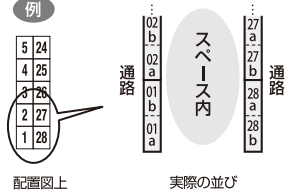

会場配置図

各スペースは…
通路から見て
右側が a、
左側が b
となります。

出展企業のご案内

- ① CLIP STUDIO PAINT with Wacom (デジタル画材)
- ② コピック & アイシー (アナログ画材)
- ③ デリーター (アナログ画材)
- ④ ステッドラー日本 (アナログ画材)
- ⑤ 呉竹 (アナログ画材)
- ⑥ メロンブックス (同人書店)
- ⑦ とらのあな (同人書店)
- ⑧ 日本理化学工業 (アナログ画材)
- ⑨ Ostrich×Fairy Inote.l (アナログ画材)
- ⑩ 秋葉紙業 (アナログ画材)
- ⑪ JAM レトロ印刷・SURIMACCA (印刷所)
- ⑫ 日本同人誌印刷業組合 (印刷所)
- ⑬ プロス (印刷所)
- ⑭ あかつき印刷 (印刷所)
- ⑮ 同人誌印刷サンライズ (印刷所)
- ⑯ グラフィック (印刷所)
- ⑰ RED TRAIN (印刷所)
- ⑱ トリニティ (印刷所)
- ⑲ アリスブックス (同人書店)
- ⑳ クロスフォリオ出版 (電子書籍配信)
- ㉑ コンパス (電子書籍配信)
- ㉒ コニカミノルタジャパン (デジタル印刷)
- ㉓ ねこのしっぽ (印刷所)
- ㉔ しまや出版 (印刷所)
- ㉕ 緑陽社 (印刷所)
- ㉖ 同レボ! (富士フィルム) (デジタル印刷)
- ㉗ pixiv 高校生イラスト (イラストコンテスト)
- ㉘ ストウシャドウ印刷 (印刷所)
- ㉙ Charaforio (Sanrio) (投稿プラットフォーム)
- ㉚ ナンバーナイン (電子書籍配信)
- ㉛ Amazon Kindle ダイレクト・パブリッシング (KDP) (電子書籍配信・印刷)
- ㉜ ツインエンジン x TOKIFUDE (マンガレーベル)
- ㉝ ソラジマ (Webtoon スタジオ)
- ㉞ DouDoujin (投稿プラットフォーム)
- ㉟ FLATLABO (印刷所)
- ㊱ ビクシブ (マンガ系サービス)
- ㊲ アシスタント背景美術 MAEDAX 派 (マンガ講座)
- ㊳ マンガノ (投稿プラットフォーム)
- ㊴ ジュンク堂書店 (書籍販売)
- ㊵ ゲンロン ひらめき☆マンガ教室 (マンガ講座)
- ㊶ 「マンガ論争」取材チーム (書籍販売)
- ㊷ ホビージャパン (書籍販売)
- ㊸ 菓子工房 osanji time. (焼菓子)
- ㊹ みつばちのーと (ハチミツ・菓子)
- ㊺ ラ・コリーヌ洋菓子店 (紅茶・焼菓子)
- ㊻ しあわせの珈琲・紅茶 TEE HAUS MOZART (紅茶・焼菓子)

自主制作漫画誌展示即売会

COMITIA150

【開催日】2024年11月17日(日)
【会場】東京ビッグサイト
東3・4・5・6・7ホール
【開場時間】11:00~16:00

ゴミの分別にご協力ください。
※水気のあるものは水を捨ててから出してください。
※「可燃」「段ボール」「資源(紙)」「缶・PETボトル」の分別をお願いします。

SGMリビング(佐川急便)受付
(13:00~)

東7ホール ※裏面参照